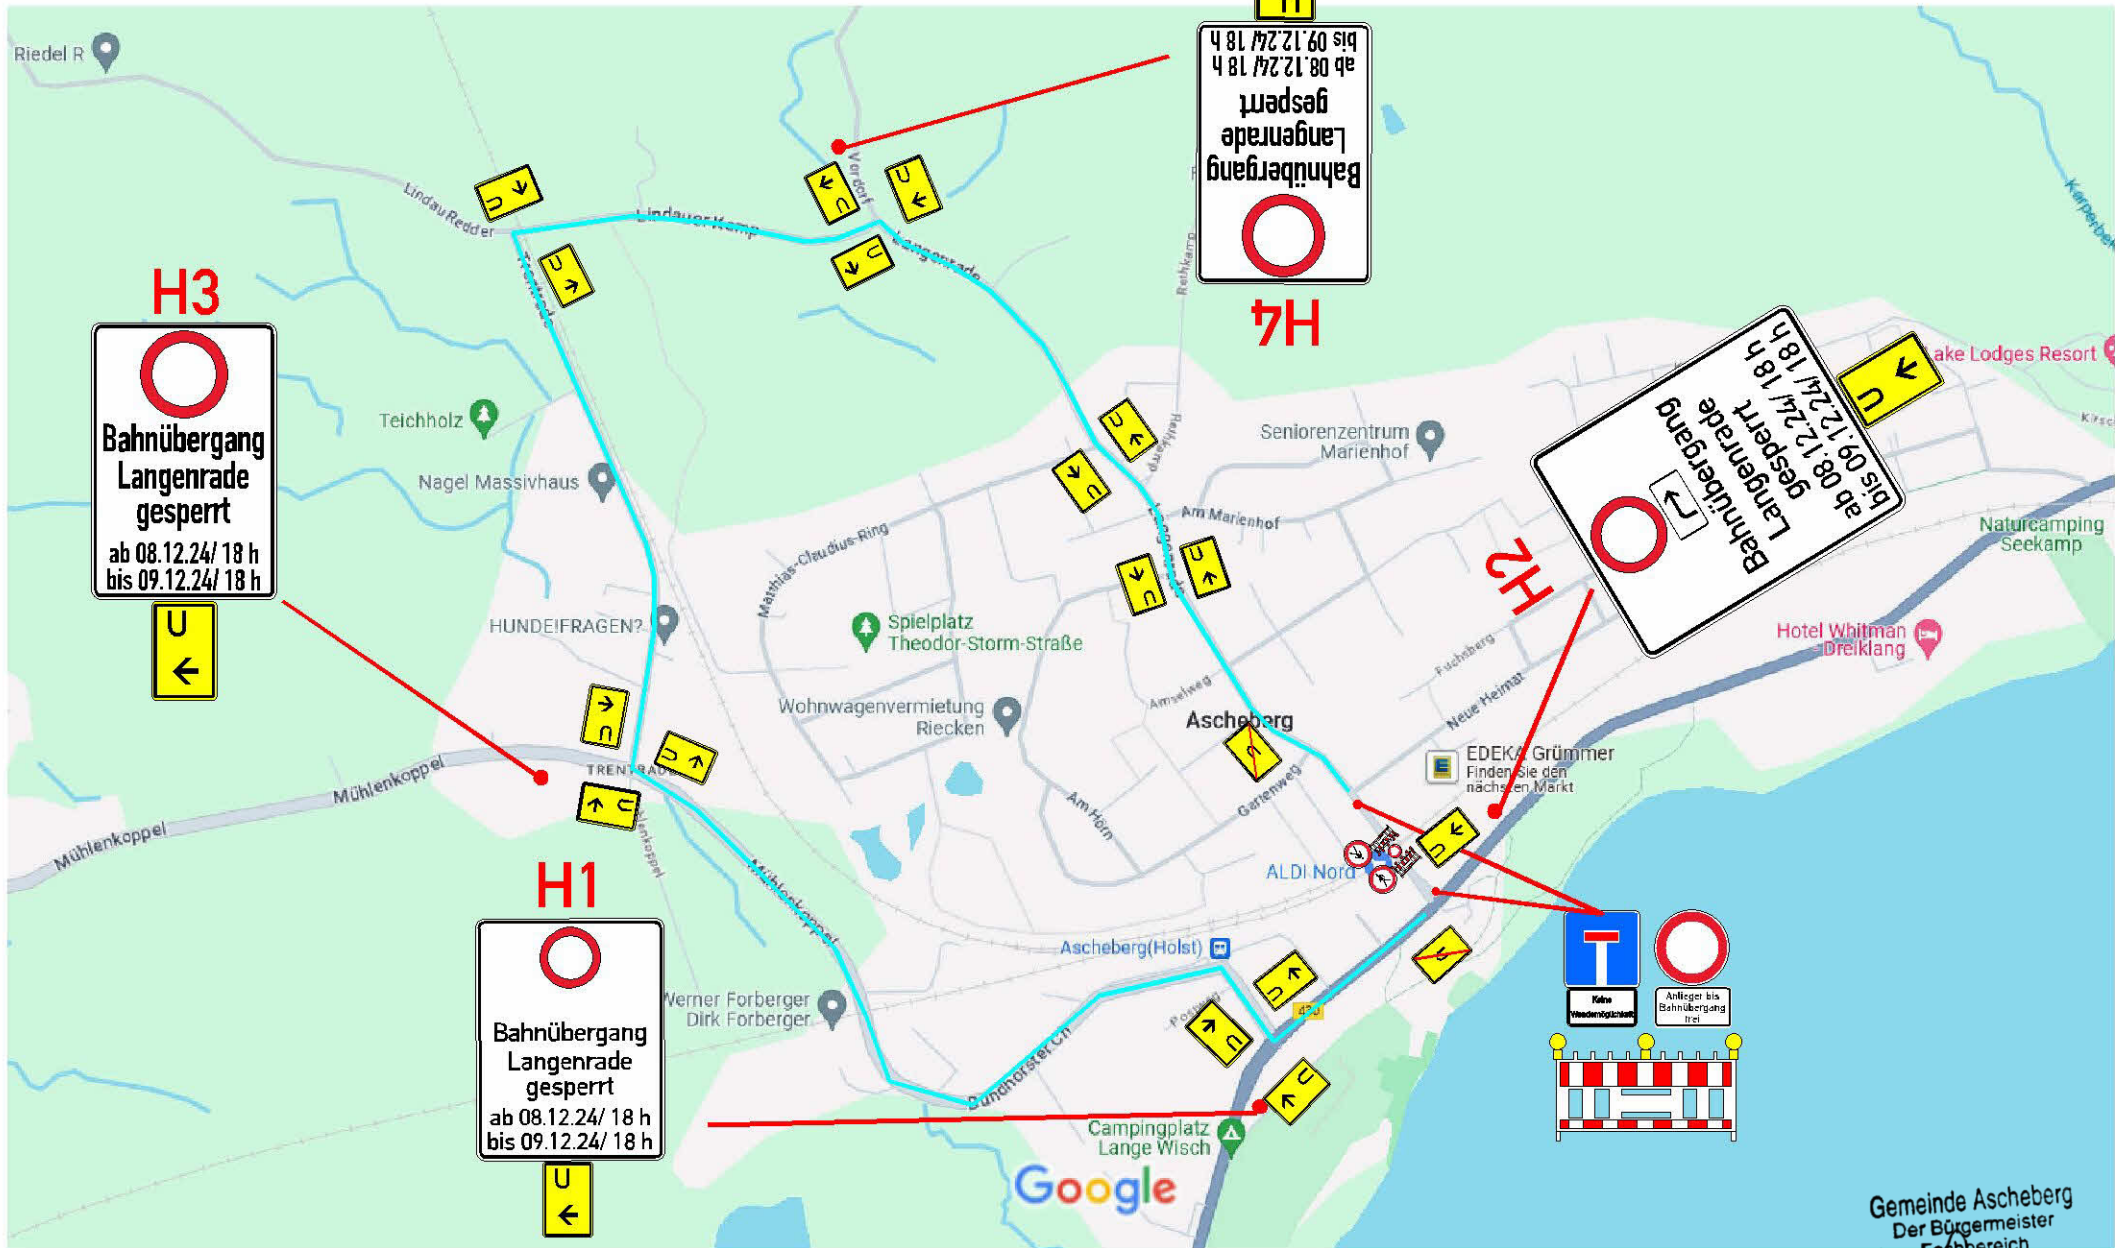

# Anlage 1 zur Verkehrsrechtlichen Anordnung

Standort: BÜ Langenrade in Ascheberg  
 Vollsperrung mit Umleitung

06.11.2024 i.A.

Gemeinde Ascheberg  
 Der Bürgermeister  
 Fachbereich  
 Öffentliche Sicherheit  
 Rathausplatz 1  
 26451 Quickborn